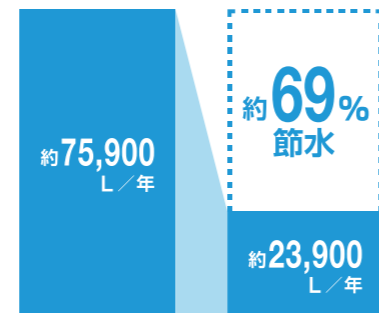

### ■ しっかりエコ

エコ

エコロジーでエコノミー。  
大切な水をムダなく賢く節約します。

大洗浄5L、小洗浄3.8Lの「超節水ECO5トイレ」。  
従来品\* (大13L) と比べ約**69%**の節水を実現。  
2日でおフロ1杯分以上(280L)節約できます。  
また、水道料金なら年間約**13,800円**もお得です。

※1989~2001年発売品

**ECO5**

従来品 (1989~2001年発売品) [大13L]  
ECO5便器 [大5L/小3.8L]

年間約 **13,800円** 節約できます。

[試算条件] 4人家族 (男性2人、女性2人) が大1回/人・日、小3回/人・日使用した場合で算出。[引用元] 省エネ・防犯住宅推進アプローチブック [単価] 上下水道: 265円/m<sup>3</sup> (税込)

(おフロ1杯を180Lで計算)