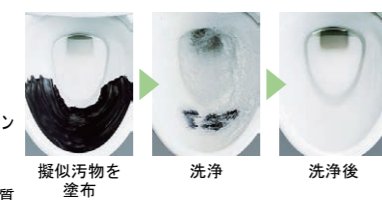

### ■ キレイ機能

キレイ

強力な水流が便器鉢内のすみずみまで回り、少ない水でもしっかりと汚れを洗い流します。

### ハイパーキラミック

キズ、汚れに強く、銀イオンパワーで細菌の繁殖も抑えます。

キズ汚れに強い

汚物汚れに強い

高硬度のジルコンを釉薬の表面まで含んでいるので、キズがつきにくく、汚れの付着を軽減します。

### ■ しっかりエコ

エコ

エコロジーでエコノミー。  
大切な水をムダなく賢く節約します。

大洗浄5L、小洗浄3.8Lの「超節水ECO5トイレ」。  
従来品\* (大13L) と比べ約**69%**の節水を実現。  
2日でおフロ1杯分以上(280L)節約できます。  
また、水道料金なら年間約**13,800円**もお得です。

※1989~2001年発売品

**ECO5**

従来品 (1989~2001年発売品) [大13L]  
ECO5便器 [大5L/小3.8L]