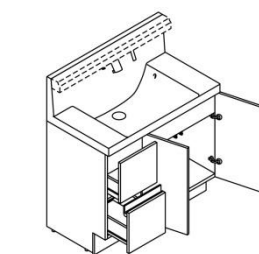

H
ブレン材ホワイト

H
ブレン材ホワイト

キレイアップカウンター

バックガードがミラー下まであり洗面ボウルと一体成形になったキレイアップカウンター。つなぎ目などの凹凸がなく、飛び散った水滴をサッと拭き取れます。しかも洗面容量は16Lの大容量です。

キレイアップカウンター

※写真はイメージです。

バックガードまでの一体成形でお手入れ簡単。カウンターは仮置きスペースにピッタリ。奥行500mmとコンパクトなので動作スペースが広がります。
※間口によりスペースが変わります。

キレイアップ水栓

上から水が出るキレイアップ水栓は、水栓まわりに水がたまらないのでお掃除簡単です。

キレイアップ水栓

ホースを引き出して、ボウル手前に水を流すこともできます。

エコハンドル

よく使う正面のハンドル位置で「水」を出す省エネ設計。

従来のシングルレバー混合水栓は、レバーハンドル正面の位置でお湯が出るため、無意識のうちに無駄なお湯を使っていました。

エコハンドルは、レバーハンドル正面の位置ではお湯が混合する位置はクリックでお知らせします。正面の位置では水が出ます。

新てまなし排水口

お手入れ簡単仕様でキレイをキープ！**新てまなし排水口**

ゴミをキャッチ
ななめ形状
ヘアキャッチャー
通水部

化粧台本体

引出タイプ
VJHT-905SY

ミラーキャビネット

3面鏡(全収納・スタンダードLED)
MVJ1-903TXSU

スタンダードLED