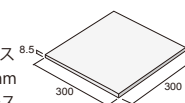

Mシリーズ

MD-300M/81

MD-300M/82

MD-300M/86

MD-300M/87

MD-300M/88

形状名 **■** 300角平
品番 MD-300
必要数 11.2枚 / m²
目地共寸法 —
厚さ 8.5mm
入数 12枚 / ケース
■ 実寸法 300×300mm
■ 重量 23kg / ケース

用途