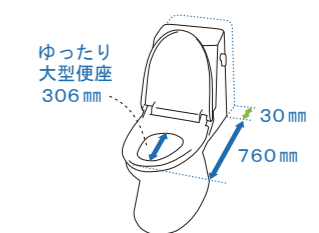

勢いのよい水流で、グルッと強力に洗い流します。

写真は洗淨イメージです。

ハイパーキラミック

高硬度のジルコンを釉薬の表面まで含んでいるので、キズがつきにくく、陶器の美しさを長く保てます。

汚物汚れに強い

写真汚物を塗布 洗淨 洗淨後

フルオート便器洗淨

便座から立ち上がると自動的に便器を洗淨。

コンパクト設計

タンクが30mm薄くなり、トイレ空間をより広く。

ゆったり大型便座 306mm

30mm
760mm

しっかりエコ

エコロジーでエコノミー。大切な水をムダなく賢く節約します。

ECO5

大洗淨 5L、小洗淨 3.8L の「超節水 ECO5 トイレ」。従来品※ (大 13L) と比べ、約 **69%** の節水を実現。2日でおフロ1杯分以上 (280L) 節約できます。また、水道料金なら年間約 **13,800円** もお得です。