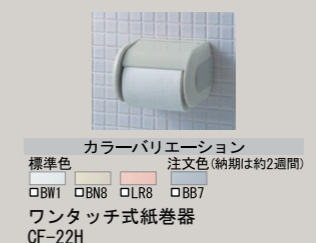

ベーシアシャワートイレ

TOILET

ベーシアシャワートイレ

BC-B10SU/DT-B283U

すっきりキレイ

汚れがつきにくくお掃除ラクラクで「キレイ」

ノズルシャッター

使わないときはノズルを収納。男子小用時などの汚れの心配もなく、ノズルはいつも清潔。着脱式でお手入れも簡単です。

※ 1989~2001年発売品

2日でおフロ1杯以上の節水効果 (おフロ1杯を180Lで計算)

従来品 (1989~2001年発売品) [大13L] ECO5 便器 [大5L/小3.8L]

年間約 **13,800円** 節約できます。

【試算条件】4人家族(男性2人、女性2人)が大1回/人・日、小3回/人・日使用した場合で算出。【引用元】省エネ・防犯住宅推進アプローチブック【単価】上下水道:265円/m³(税込)

女性専用「レディスノズル」

女性にやさしいビデ専用ノズル。

Wパワー脱臭

着座すると脱臭を開始。使用後は、次に使う人のために、より強力にニオイを吸引します。

紙巻器

片手でカンタンにペーパーの交換ができるワンタッチ式です。

カラーバリエーション
標準色 注文色 (納期は約2週間)
□BW1 □BN8 □LR8 □BB7
ワンタッチ式紙巻器 CF-22H

タオルリング