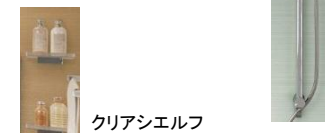

ピュアホワイト

ベージュ

ブラック

洗い場側水栓: 2種類の水栓から選択できます。

□ ライトタッチ水栓

ピュアホワイト

ベージュ

ブラック

□ ソケットレス水栓

ピュアホワイト

ベージュ

ブラック

メタルワンタッチ
シャワーヘッド
シルバーホース

ミラー・収納棚

セミワイドミラー

クリアシエルフ
(2段)