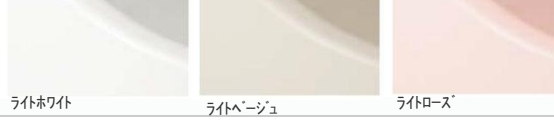

※イメージ写真のため実際の仕様とは異なる場合がございます。

新・パナソニックバスルーム。

2014.04.01 DEBUT

こだわりの厳選アイテムをとり入れた
新しいバスルームがついにデビュー。

FZ

浴槽

NEW 新人大浴槽「アクアマール浴槽」

【カラー柄】大理石をイメージした流れ模様

カラーホワイト

カラーベージュ

カラーグレー

【ライト柄】単色

ライトホワイト

ライトベージュ

ライトローズ

防汚成分(はっ水・はっ油成分)を、表面だけでなく素材に
練り込んであるので、汚れもつきにくく、キレイが長持ち。