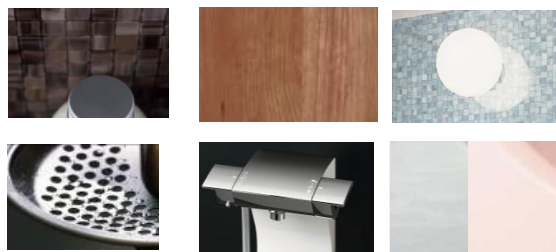

※イメージ写真のため実際の仕様とは異なる場合がございます。

新・パナソニックバスルーム。

2014.04.01 DEBUT

こだわりの厳選アイテムをとり入れた
新しいバスルームがついにデビュー。

FZ

浴槽

NEW 新人大浴槽「アクアマール浴槽」

【カラー柄】大理石をイメージした流れ模様

カラーホワイト

カラーベージュ

カラーグレー

【ライト柄】単色

ライトホワイト

ライトベージュ

ライトローズ

防汚成分(はっ水・はっ油成分)を、表面だけでなく素材に
練り込んであるので、汚れもつきにくく、キレイが長持ち。

浴槽形状: エスライン浴槽

●保温浴槽+断熱組フタ

※イメージ。

壁柄B オールパネル仕様

■鏡面仕様

モザイク硝子ブラウン柄

モザイク硝子ブルー柄

ドラマホワイト柄

床・浴槽エプロン

スミピカフロア

乾くやすく、滑りにくく、お掃除しやすい床。床のパターンが同一方向にそ
ろうグリッド加工と床のスミが立ち上りお掃除しやすい床です。

単色ミディアムホワイト

単色ミディアムベージュ

単色ミディアムグレー

ピュアホワイト

ミディアムベージュ