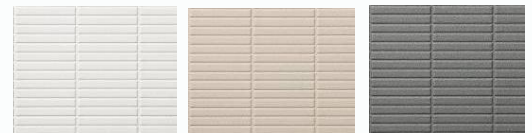

浴槽形状: エスライン浴槽

●保温浴槽+断熱組フタ

※イメージ。

壁柄B オールパネル仕様

■鏡面仕様

モザイク硝子ブラウン柄

モザイク硝子ブルー柄

ドラマホワイト柄

サニーベージュ柄

アンティークブラック柄

アンティークブラウン柄

■マット仕様

メイプル柄

ウォールナット柄

チェリー柄

クレマストーン柄

床・浴槽エプロン

スミピカフロア

乾くやすく、滑りにくく、お掃除しやすい床。床のパターンが同一方向にそ
ろうグリッド加工と床のスミが立ち上りお掃除しやすい床です。

単色ミディアムホワイト

単色ミディアムベージュ

単色ミディアムグレー

ピュアホワイト

ミディアムベージュ