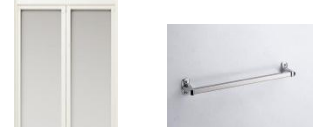

その他仕様

スキッドドア

2枚折りドア
ホワイト 段差5mm