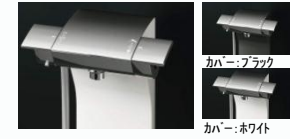

ピュアホワイト

ベージュ

ブラック

洗い場側水栓: 2種類の水栓から選択できます。

□ ライトタッチ水栓

ピュアホワイト

ベージュ

ブラック

□ ソケットレス水栓

ピュアホワイト

ベージュ

ブラック

メタルワンタッチ
シャワーヘッド
シルバーホース

ミラー・収納棚

セミワイドミラー

クリアシエルフ
(2段)